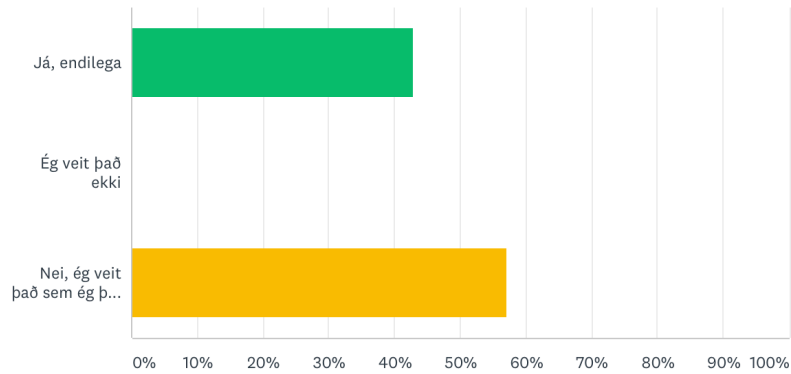

Ég fæ upplýsingar um starfið í Hólabæ, hægt er að velja fleiri en einn valmöguleika:

Answered: 8 Skipped: 0

ANSWER CHOICES	RESPONSES
með því að tala við starfsfólkið	50.00% 4
með því að skoða facebook síðu Hólabæjar	37.50% 3
með því að skoða heimasíðu Hólabæjar	12.50% 1
allt hér að framan	62.50% 5

## Ég myndi vilja fá að vita meira um starfið í Hólabæ

Answered: 7 Skipped: 1

ANSWER CHOICES	RESPONSES
▼ Já, endilega	42.86% 3
▼ Ég veit það ekki	0.00% 0
▼ Nei, ég veit það sem ég þarf að vita	57.14% 4
<b>TOTAL</b>	<b>7</b>