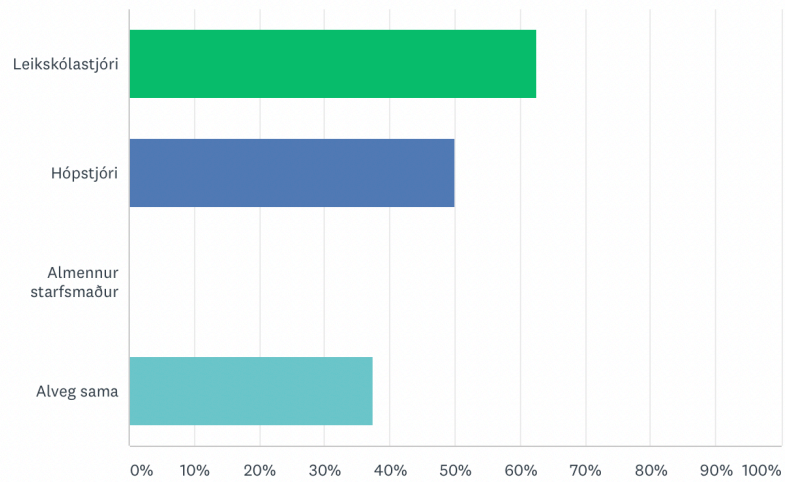

Hólabær var lokaður milli jóla og nýárs. Sú hugmynd hefur komið upp að hann verði einnig lokaður í dymbilviku, með sömu formerkjum, þ.e. að foreldrar borga ekki fyrir þá daga.

Answered: 8 Skipped: 0

ANSWER CHOICES	RESPONSES
▼ Já, ég vil hafa lokað í dymbilviku	62.50% 5
▼ Nei, ég vil ekki að það sé lokað í dymbilviku	12.50% 1
▼ Mér er alveg sama, hvort það er opið eða lokað	25.00% 2
<b>TOTAL</b>	<b>8</b>

Ef þig vantar upplýsingar og/eða þarft að koma viðkvæmum upplýsingum til skila, við hvern viltu helst tala? (hægt er að velja fleiri en einn valmöguleika)

Answered: 8 Skipped: 0

ANSWER CHOICES	RESPONSES
▼ Leikskólastjóra	75.00% 6
▼ Hópstjóra	50.00% 4
▼ Annan starfsmann	12.50% 1
▼ Alveg sama	25.00% 2
<b>Total Respondents: 8</b>	

Barnið þitt á í erfiðleikum (t.d. hegðun, tal, matvendi) í leikskólanum, hver viltu að tali við þig? (hægt er að velja fleiri en einn valmöguleika)

Answered: 8 Skipped: 0

ANSWER CHOICES	RESPONSES
Leikskólastjóri	62.50% 5
Hópstjóri	50.00% 4
Almennur starfsmaður	0.00% 0
Alveg sama	37.50% 3