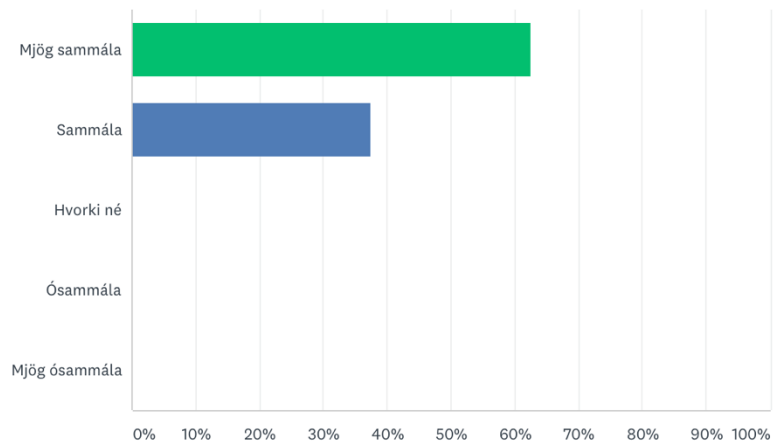

## Ég myndi vilja fá að vita meira um starfið í Hólabæ

Answered: 7 Skipped: 1

ANSWER CHOICES	RESPONSES
▼ Já, endilega	42.86% 3
▼ Ég veit það ekki	0.00% 0
▼ Nei, ég veit það sem ég þarf að vita	57.14% 4
<b>TOTAL</b>	<b>7</b>

[Comments \(2\)](#)

**Fleirri myndir**

3/12/2021 1:33 PM

**Mer finnst mjög gaman að fá myndir :) mættu vera enn fleiri**

3/3/2021 2:02 PM

## Starfið í Hólabæ er fjölbreytt og passlega krefjandi

Answered: 8 Skipped: 0

ANSWER CHOICES	RESPONSES
▼ Mjög sammála	62.50% 5
▼ Sammála	37.50% 3
▼ Hvorki né	0.00% 0
▼ Ósammála	0.00% 0
▼ Mjög ósammála	0.00% 0
<b>TOTAL</b>	<b>8</b>