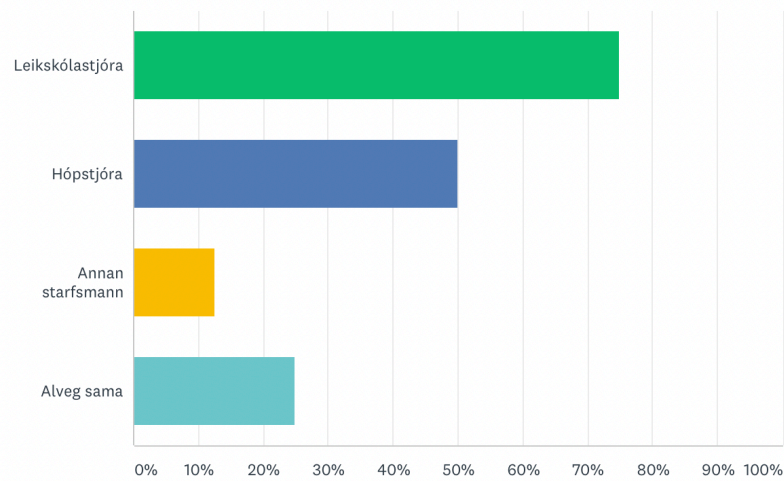

Ef þig vantar upplýsingar og/eða þarft að koma viðkvæmum upplýsingum til skila, við hvern viltu helst tala? (hægt er að velja fleiri en einn valmöguleika)

Answered: 8 Skipped: 0

ANSWER CHOICES	RESPONSES
▼ Leikskólastjóra	75.00% 6
▼ Hópstjóra	50.00% 4
▼ Annan starfsmann	12.50% 1
▼ Alveg sama	25.00% 2
Total Respondents: 8