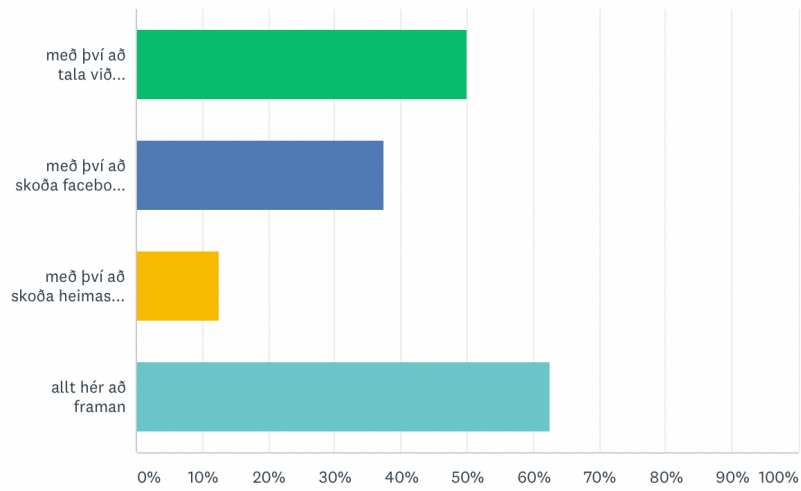

# Niðurstöður innra mats Hólabær, mars 2021

Ég er heilt yfir ánægð/ur með starf Hólabæjar á þessu skólaári

Answered: 8 Skipped: 0

ANSWER CHOICES	RESPONSES	
▼ Mjög sammála	100.00%	8
▼ Sammála	0.00%	0
▼ Hvorki né	0.00%	0
▼ Ósammála	0.00%	0
▼ Mjög ósammála	0.00%	0
<b>TOTAL</b>		<b>8</b>

Ég fæ upplýsingar um starfið í Hólabæ, hægt er að velja fleiri en einn valmöguleika:

Answered: 8 Skipped: 0

ANSWER CHOICES	RESPONSES
með því að tala við starfsfólkið	50.00% 4
með því að skoða facebook síðu Hólabæjar	37.50% 3
með því að skoða heimasíðu Hólabæjar	12.50% 1
allt hér að framan	62.50% 5