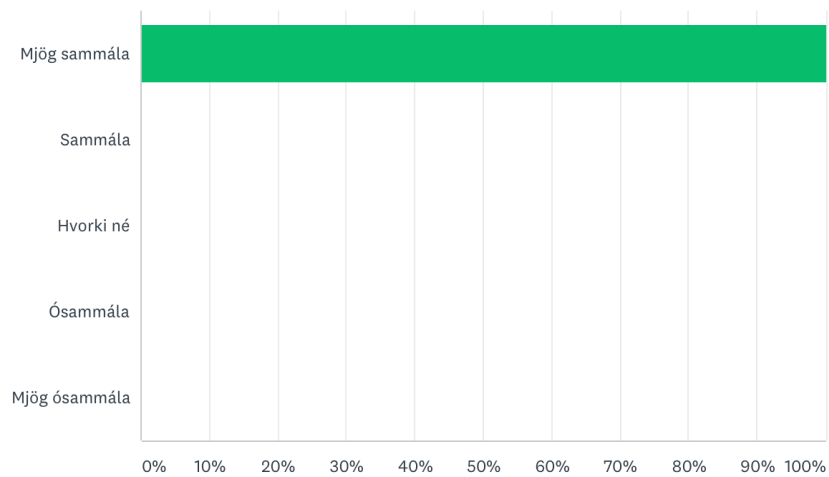

# Niðurstöður innra mats Hólabær, mars 2021

Ég er heilt yfir ánægð/ur með starf Hólabæjar á þessu skólaári

Answered: 8 Skipped: 0

ANSWER CHOICES	RESPONSES	
▼ Mjög sammála	100.00%	8
▼ Sammála	0.00%	0
▼ Hvorki né	0.00%	0
▼ Ósammála	0.00%	0
▼ Mjög ósammála	0.00%	0
<b>TOTAL</b>		<b>8</b>

Ég fæ upplýsingar um starfið í Hólabæ, hægt er að velja fleiri en einn valmöguleika:

Answered: 8 Skipped: 0

ANSWER CHOICES	RESPONSES
með því að tala við starfsfólkið	50.00% 4
með því að skoða facebook síðu Hólabæjar	37.50% 3
með því að skoða heimasíðu Hólabæjar	12.50% 1
allt hér að framan	62.50% 5