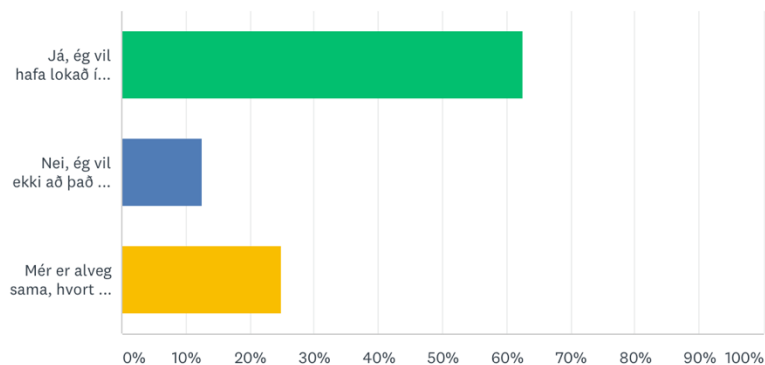

## Starfið í Hólabæ er fjölbreytt og passlega krefjandi

Answered: 8 Skipped: 0

ANSWER CHOICES	RESPONSES
▼ Mjög sammála	62.50% 5
▼ Sammála	37.50% 3
▼ Hvorki né	0.00% 0
▼ Ósammála	0.00% 0
▼ Mjög ósammála	0.00% 0
<b>TOTAL</b>	<b>8</b>

Á föstudögum lokar Hólabær fyrr, eða kl 15:00. Ef það væri lengri opnunartími, myndirðu nýta hann?

Answered: 8 Skipped: 0

ANSWER CHOICES	RESPONSES
▼ Já	25.00% 2
▼ Nei	62.50% 5
▼ Veit það ekki	12.50% 1
<b>TOTAL</b>	<b>8</b>

Hólabær var lokaður milli jóla og nýárs. Sú hugmynd hefur komið upp að hann verði einnig lokaður í dymbilviku, með sömu formerkjum, þ.e. að foreldrar borga ekki fyrir þá daga.

Answered: 8 Skipped: 0

ANSWER CHOICES	RESPONSES
▼ Já, ég vil hafa lokað í dymbilviku	62.50% 5
▼ Nei, ég vil ekki að það sé lokað í dymbilviku	12.50% 1
▼ Mér er alveg sama, hvort það er opið eða lokað	25.00% 2
<b>TOTAL</b>	<b>8</b>